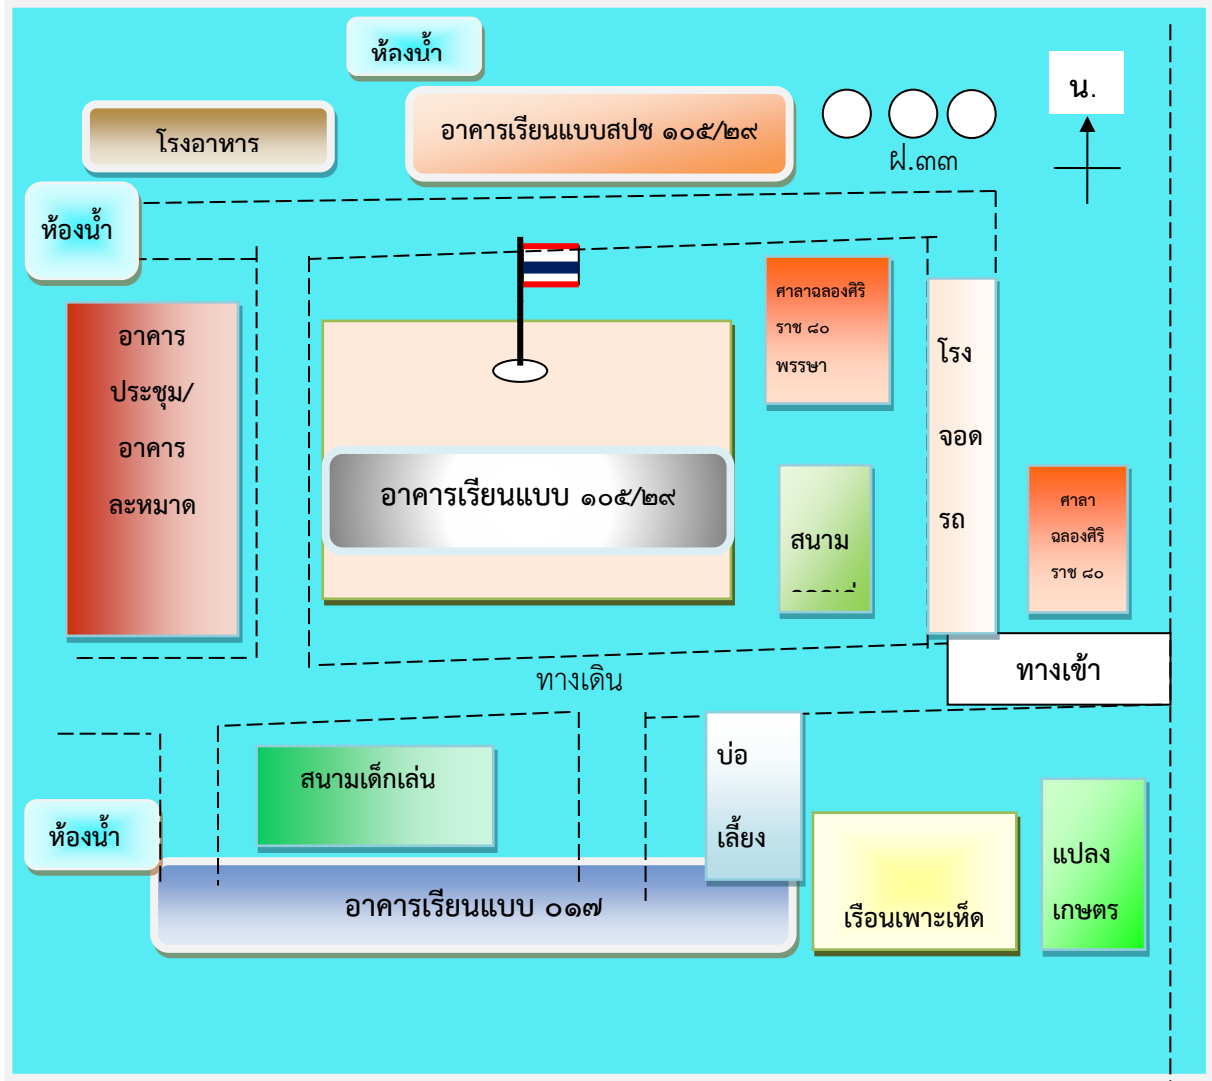

แผนผังโรงเรียนบ้านเจ๊ะหม
สำนักงานเขตพื้นที่การศึกษาประถมศึกษานราธิวาส เขต ๒

ถนนบ้านเจ๊ะหม - บ้านแก้ว

ถนนสุคีริน - แวง

๑. อาคารเรียน ๑ (๒ ชั้น) ประกอบด้วย ห้องเรียน ป.๔-ป.๖ ห้องพักครู ห้องประชุม ห้องคอมพิวเตอร์ ห้องพักครู ห้องผู้บริหาร ห้องประชุม ห้องพยาบาล ห้องสมุด
๒. อาคารเรียน ๒ (๒ ชั้น) ประกอบด้วย ห้องเรียน อนุบาล-ป.๓ ห้องอิสลาม
๓. อาคารอเนกประสงค์ ประกอบด้วย ห้องครัว โรงอาหาร สหกรณ์โรงเรียน
๔. ห้องน้ำ

ค้นหาใน Google Maps

🍴 ร้านอาหาร

🏠 โรงแรม

📷 กิจกรรมน่าสนใจ

🏠 ที่พักรัก

🚗 ขนส่งสาธารณะ

🏠 บ้าน

โรงสีข้าวชุมชน
บ้านกร้อขอ