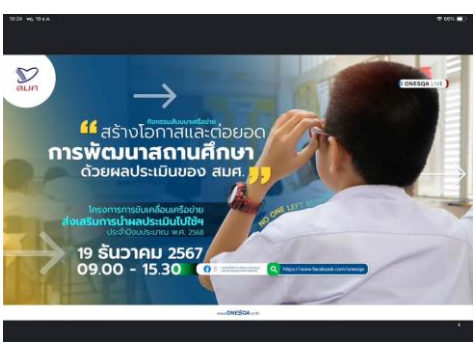

โรงเรียนบ้านลาด
BanLalae school

นายอานุกัน เจ๊ะมะ
รองผู้อำนวยการโรงเรียนบ้านลาด

bit.ly/lalaechool
BanLalae.nara2

ร.ร.บ้านลาด สุโงะโก-ลก
moesc.1096240246@gmail.com
084-6319137

นางศโรณี มั่นศรีธธา
ผู้อำนวยการโรงเรียนบ้านลาด

สำนักงานเขตพื้นที่การศึกษาประถมศึกษานราธิวาส เขต 2

รวมกิจกรรมการประชุมแลกเปลี่ยนเรียนรู้

ปีที่ 7 ฉบับที่ 103
วันที่ 19 ธ.ค. 67

วันที่ 19 ธันวาคม 2567 นางศโรณี มั่นศรีธธา ผู้อำนวยการโรงเรียนบ้านลาด เข้าร่วมกิจกรรมการประชุมแลกเปลี่ยนเรียนรู้ “สร้างโอกาสและต่อยอดการพัฒนาคุณภาพสถานศึกษาด้วยผลประเมินของ สมศ.” เพื่อส่งเสริมและสนับสนุนความร่วมมือจากภาคีเครือข่ายด้านการศึกษาที่มีความประสงค์เข้าร่วมขับเคลื่อนการพัฒนาและยกระดับคุณภาพการศึกษาอย่างเป็นรูปธรรม ด้วยการนำผลการประกันคุณภาพภายนอก สมศ. ไปใช้วางแผนพัฒนาสถานศึกษาอย่างจริงจัง เหมาะสมและต่อเนื่อง โดยประชุมในรูปแบบออนไลน์