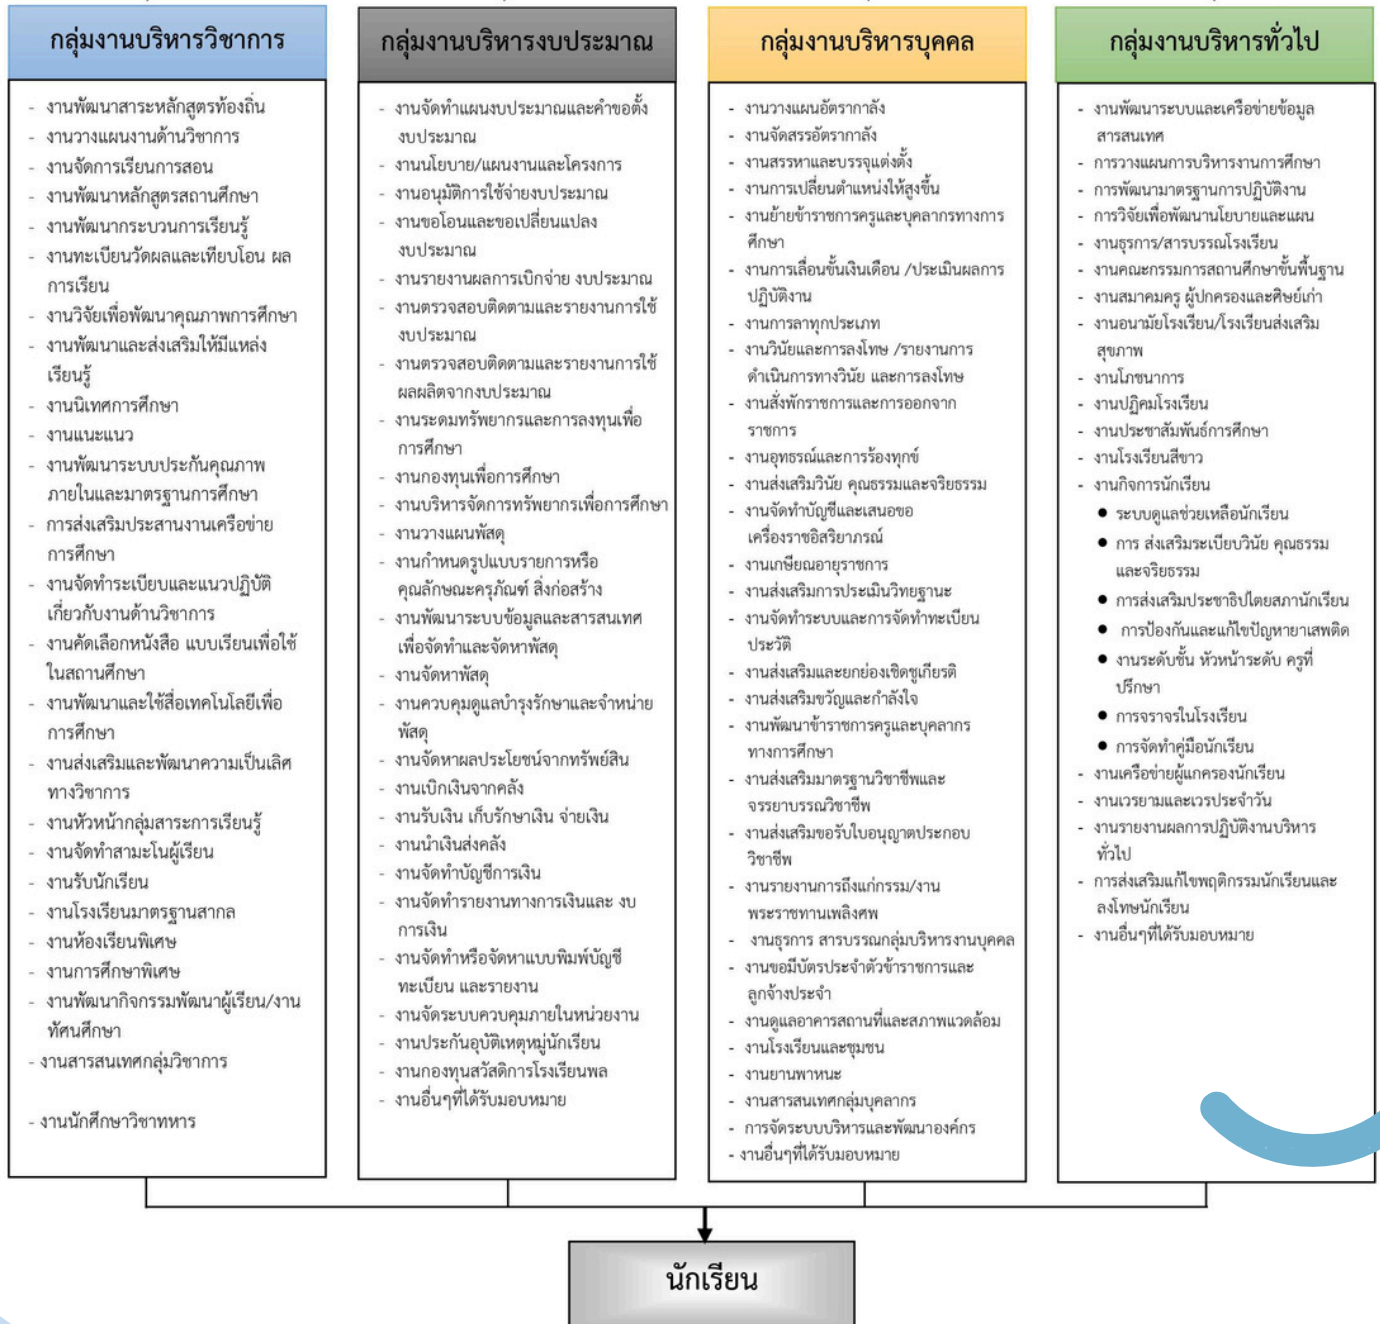

โครงสร้างการบริหารงาน โรงเรียนเพลินพิศ

ผู้อำนวยการโรงเรียน

คณะกรรมการ
สถานศึกษาขั้นพื้นฐาน

ภาคี 4 ฝ่าย

นักเรียน