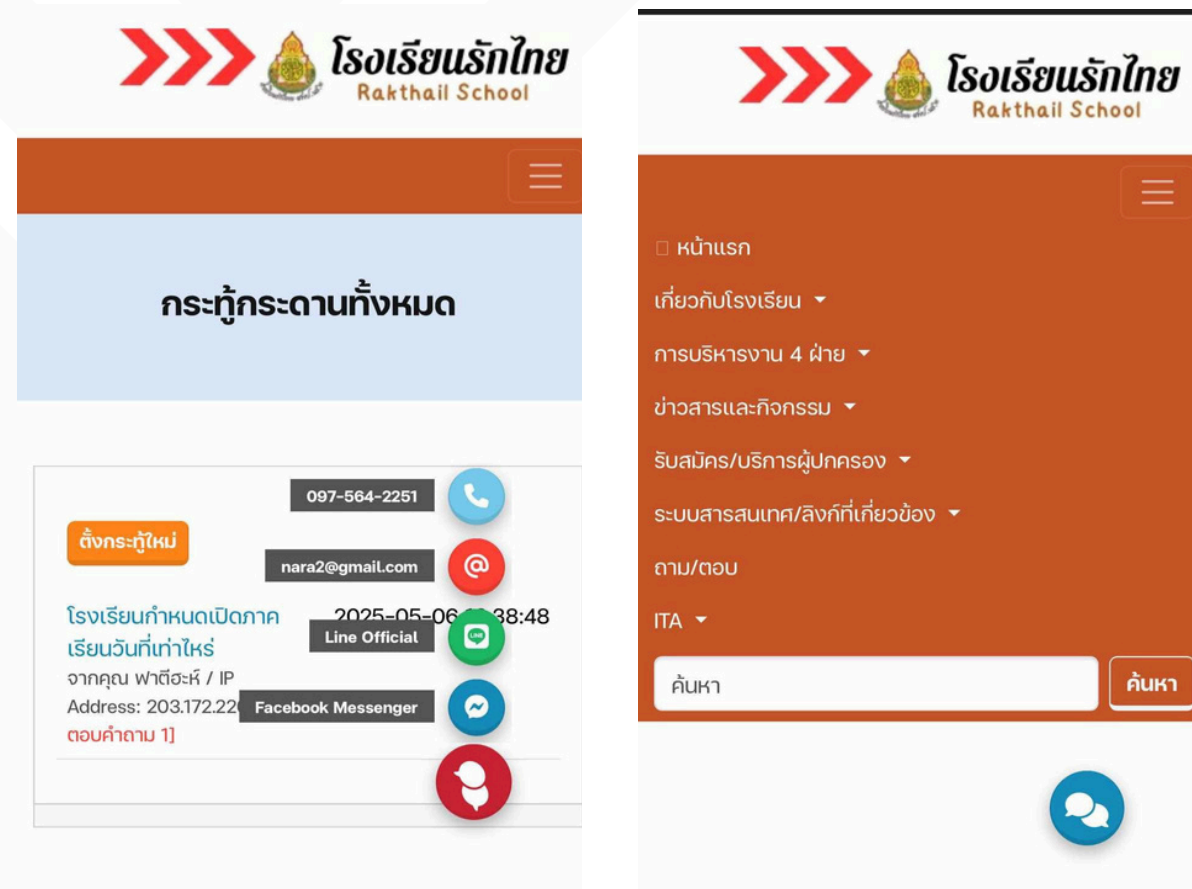

โรงเรียนรักไทย

Q&A จากเว็บไซต์โรงเรียนรักไทย