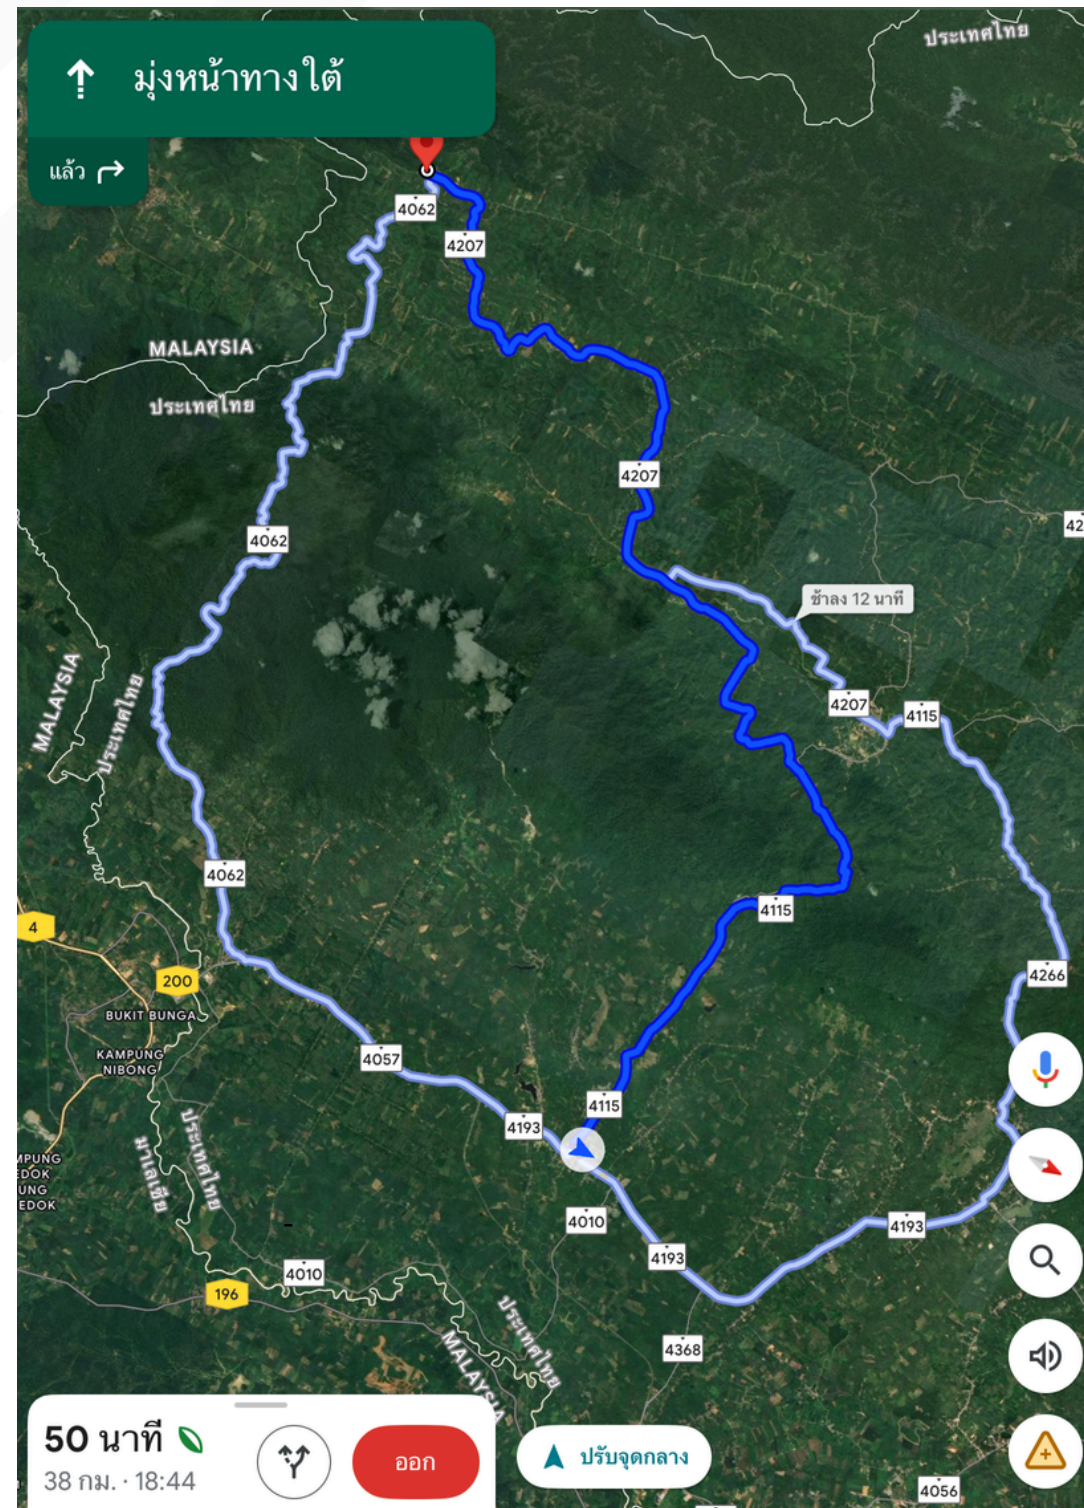

โรงเรียนรักไทย

Q&A จากเว็บไซต์โรงเรียนรักไทย

กล่องข้อความถาม-ตอบจากเฟสบุคโรงเรียน

☎ 089-7322203 , 065-9147737

📍 โรงเรียนรักไทย อำเภอสุคิริน
จังหวัดนราธิวาส

✉ rakthaischool.rt63@gmail.com

📍 หมู่ที่ 3 บ้านโต๊ะโต๊ะ ตำบลภูเขากอง
อำเภอสุคิริน จังหวัดนราธิวาส

แผนที่ตั้งโรงเรียนรักไทย

พิกัดโรงเรียนรักไทย

5.800259815

101.7113797